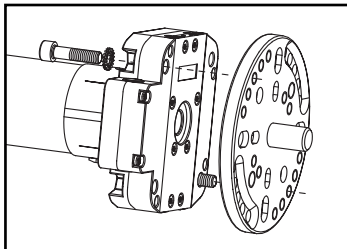

DMI 5 - DMI 6 - 230V/50Hz - 120V/60Hz

5008351E

Lire attentivement cette notice avant toute utilisation.
Read carefully these instructions before any use.
Bitte gründlich vor der Anwendung lesen.
Deze handleiding aandachtig doorlezen alvorens het systeem te gebruiken.
Ler atentamente estas instruções antes de proceder a qualquer utilização.
Leer atentamente este folleto antes de cualquier utilización.
Prečítajte si pozorne návod.
Przed każdym użyciem uważnie przeczytać tę instrukcję.
Kullanmadan önce dikkatlice okuyunuz.

S.A.S. au capital de 5 000 000 € - Z.I. Les Giranaux - BP71 - 70103 Arc-Les-Gray CEDEX - RCS GRAY B 425 650 090 - SIRET 425 650 090 0011 - n° T.V.A CEE FR 87 425 650 090

www.simu.fr

		mm				
		A	B	C	D	
DMI 5 230V-50 Hz Ø/T mini = 47	508-17 510-17 515-17	574	5	26	4,2	
	520-17 525-17 530-17 535-17 540-17 550-12			—	—	
	515-18 525-18 510-12 520-12 530-12			26	4,2	
DMI 5 120V-60 Hz Ø/T mini = 47	535-18 540-12 550-12	644	5	—	—	
	640-17 655-17 670-17 685-17 660-12 680-12 6100-12 6120-12 T660-14 T680-14 T6100-14	660	5	36	8	
				—	—