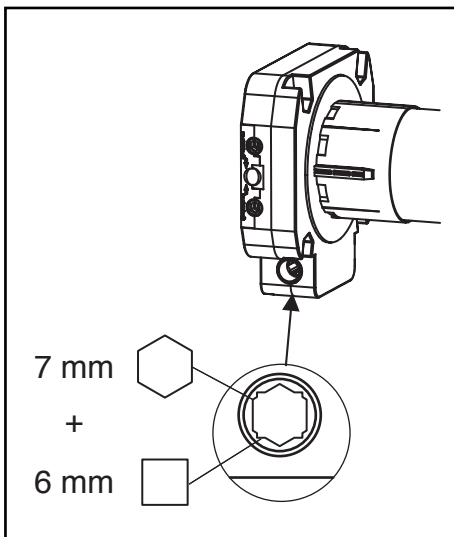

S.A.S. au capital de 5 000 000 € - Z.I. Les Giranaux - BP71 - 70103 Arc-Les-Gray CEDEX - RCS GRAY B 425 650 090 - SIRET 425 650 090 0011 - n° T.V.A CEE FR 87 425 650 090

www.simu.fr

		mm				
		A	B	C	D	
DMI 5 230V-50 Hz Ø/T mini = 47	508-17 510-17 515-17	574	5	26	4,2	
	520-17 525-17 530-17 535-17 540-17 550-12			—	—	
	515-18 525-18 510-12 520-12 530-12			26	4,2	
DMI 5 120V-60 Hz Ø/T mini = 47	535-18 540-12 550-12	644	5	—	—	
	640-17 655-17 670-17 685-17 660-12 680-12 6100-12 6120-12 T660-14 T680-14 T6100-14	660	5	36	8	
				—	—	