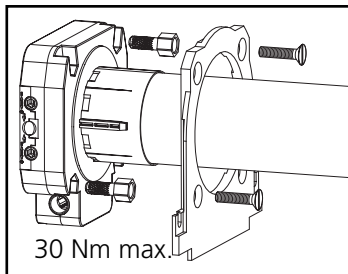

S.A.S. au capital de 5 000 000 € - Z.I. Les Giranaux - BP71 - 70103 Arc-Les-Gray CEDEX - RCS GRAY B 425 650 090 - SIRET 425 650 090 0011 - n° T.V.A CEE FR 87 425 650 090

www.simu.fr

		mm				
		A	B	C	D	
DMI 5 230V-50 Hz Ø/T mini = 47	508-17 510-17 515-17	574	5	26	4,2	
	520-17 525-17 530-17 535-17 540-17 550-12			—	—	
	515-18 525-18 510-12 520-12 530-12			26	4,2	
DMI 5 120V-60 Hz Ø/T mini = 47	535-18 540-12 550-12	644	5	—	—	
	640-17 655-17 670-17 685-17 660-12 680-12 6100-12 6120-12 T660-14 T680-14 T6100-14	660	5	36	8	
				—	—	