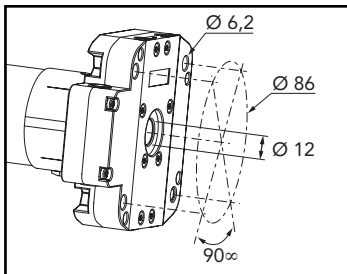

S.A.S. au capital de 5 000 000 € - Z.I. Les Giranaux - BP71 - 70103 Arc-Les-Gray CEDEX - RCS GRAY B 425 650 090 - SIRET 425 650 090 0011 - n° T.V.A CEE FR 87 425 650 090

www.simu.fr

		mm				
		A	B	C	D	
DMI 5 230V-50 Hz Ø/T mini = 47	508-17 510-17 515-17	574	5	26	4,2	
	520-17 525-17 530-17 535-17 540-17 550-12			—	—	
	515-18 525-18 510-12 520-12 530-12			26	4,2	
DMI 5 120V-60 Hz Ø/T mini = 47	535-18 540-12 550-12	644	5	—	—	
	640-17 655-17 670-17 685-17 660-12 680-12 6100-12 6120-12 T660-14 T680-14 T6100-14	660	5	36	8	
				—	—	