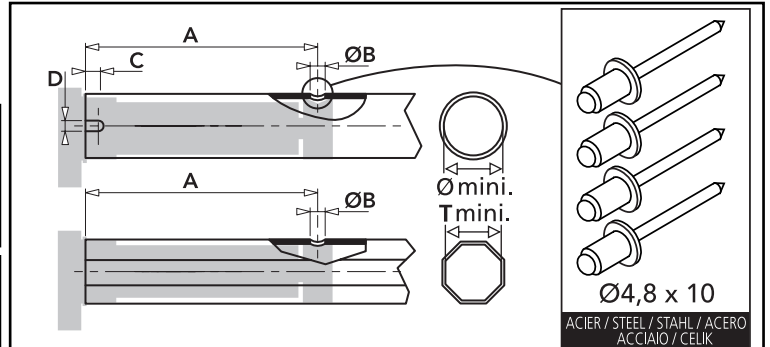

S.A.S. au capital de 5 000 000 € - Z.I. Les Giranaux - BP71 - 70103 Arc-Les-Gray CEDEX - RCS GRAY B 425 650 090 - SIRET 425 650 090 0011 - n° T.V.A CEE FR 87 425 650 090

www.simu.fr

		mm				
		A	B	C	D	
DMI 5 230V-50 Hz Ø/T mini = 47	508-17 510-17 515-17	574	5	26	4,2	
	520-17 525-17 530-17 535-17 540-17 550-12			—	—	
	515-18 525-18 510-12 520-12 530-12			26	4,2	
DMI 5 120V-60 Hz Ø/T mini = 47	535-18 540-12 550-12	644	5	—	—	
	640-17 655-17 670-17 685-17 660-12 680-12 6100-12 6120-12 T660-14 T680-14 T6100-14	660	5	36	8	
				—	—	