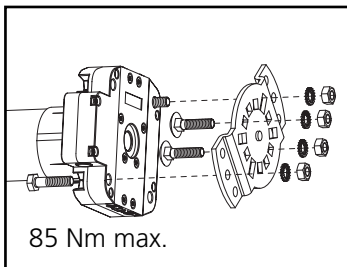

DMI 5 - DMI 6 - 230V/50Hz - 120V/60Hz

5008351E

Lire attentivement cette notice avant toute utilisation.
Read carefully these instructions before any use.
Bitte gründlich vor der Anwendung lesen.
Deze handleiding aandachtig doorlezen alvorens het systeem te gebruiken.
Ler atentamente estas instruções antes de proceder a qualquer utilização.
Leer atentamente este folleto antes de cualquier utilización.
Prečítajte si pozorne návod.
Przed każdym użyciem uważnie przeczytać tę instrukcję.
Kullanmadan önce dikkatlice okuyunuz.

S.A.S. au capital de 5 000 000 € - Z.I. Les Giranaux - BP71 - 70103 Arc-Les-Gray CEDEX - RCS GRAY B 425 650 090 - SIRET 425 650 090 0011 - n° T.V.A CEE FR 87 425 650 090

www.simu.fr

		mm				
		A	B	C	D	
DMI 5 230V-50 Hz Ø/T mini = 47	508-17 510-17 515-17	574	5	26	4,2	
	520-17 525-17 530-17 535-17 540-17 550-12			—	—	
	515-18 525-18 510-12 520-12 530-12			26	4,2	
DMI 5 120V-60 Hz Ø/T mini = 47	535-18 540-12 550-12	644	5	—	—	
	640-17 655-17 670-17 685-17 660-12 680-12 6100-12 6120-12 T660-14 T680-14 T6100-14	660	5	36	8	
				—	—